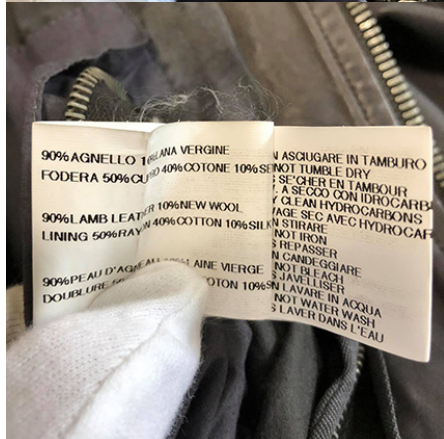

施工前

革ラボ福岡

思い出の品を思い出の場所で未永く～

KIREI2 LABO

色褪せがあり同色で染め直し致しました。

ソファー バッグ サイフ リペア 受付中!